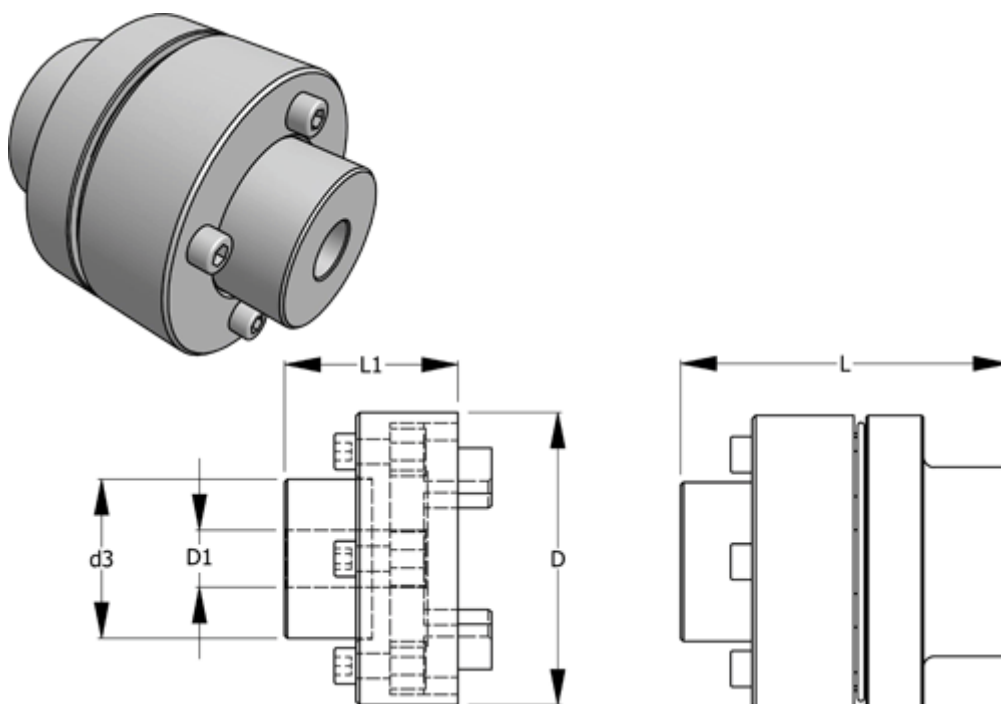

Varenummer: 3301370102104  
Beskrivelse: Normex Nav 102+104 for type G str. 370  
Maks. boring 170 mm

## Mål

D	= 370
d1 max	= 160
d3	= 241.0
L	= 399
L1	= 176